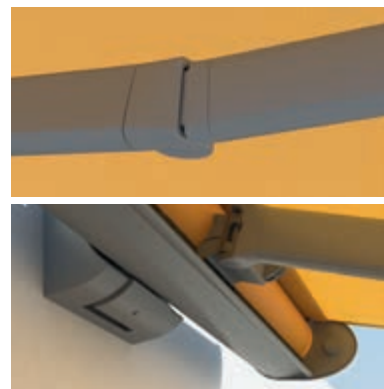

KOMBINIEREN SIE DESIGN UND KOMFORT!

TOPAKTUELLE GESTELLFARBEN

Bei weinor können Sie zwischen mehr als **50 Standardfarben** sowie über **150 weiteren RAL-Farben** auswählen. Die im hauseigenen Werk vorgenommene Pulverbeschichtung gewährleistet Farbestabilität und einen einheitlichen Glanzgrad.

EXKLUSIVE TUCHQUALITÄT

Wählen Sie aus über **140 Tuchvarianten** ihr ganz individuelles Dessin! Modernste Nanotechnologie lässt den Schmutz einfach abperlen. Und die innovative Technik der Spindüsenfärbung gewährleistet dauerhafte Farbbrillanz.

HÖCHSTE QUALITÄT

Ein straffes Tuch ist entscheidend für die Gesamtoptik der Markise. Dafür sorgt der **weinor LongLife-Arm mit Hightech-Band**.

Wie aus einem Guss: **Attraktive Konsolenabdeckungen** kaschieren die Schrauben zur Befestigung der Markise an der Wand.

MODERNE DESIGN-ABDECKUNGEN

Die formschönen **Kopfplattenringe im Edelstahl-Look** runden Ihre individuelle Kombination aus Gestellfarbe und Tuchdessin perfekt ab.

LICHT UND WÄRME

Ihre Optionen für mehr Komfort: Genießen Sie Terrassenabende unter warmweißen, stufenlos dimmbaren **LED-Spots**.

Mit dem **Heizsystem Tempura** können Sie Ihre Terrasse auch in kühleren Zeiten genießen. Es ist nachrüstbar und wird unauffällig an der Kassette der Markise befestigt.